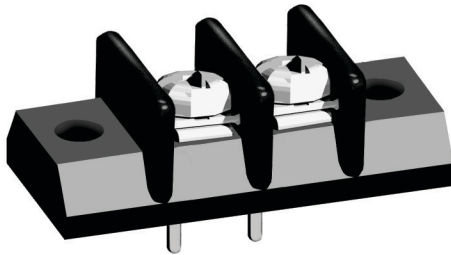

T56-SS11-02

Terminal style: S11