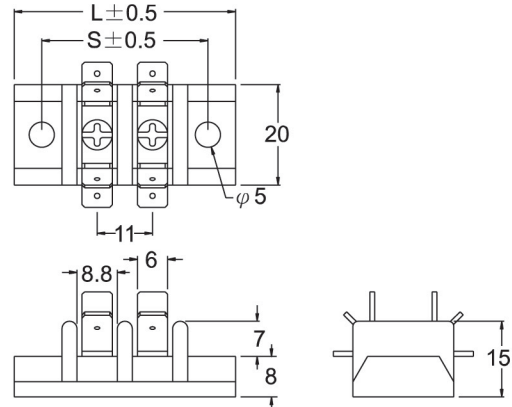

## Terminal style: S74

Poles	2	3	4	5	6	7	8	9	10	11	12	13	14	15	16
L(mm)	46.1	57.1	68.1	79.1	90.1	101	112	123	134	145	156	167	178	189	200
S(mm)	33.0	44.0	55.0	66.0	77.0	88.0	99.0	110	121	132	143	154	165	176	187
Poles	17	18	19	20	21	22	23	24							
L(mm)	211	222	233	244	255	266	277	288							
S(mm)	198	209	220	231	242	253	264	275							

# .433" Barrier Terminal Blocks

TYPE:T56

Pitch:11.00mm

## T56-STA0-02

Terminal style: TA0

Poles	2	3	4	5	6	7	8	9	10	11	12	13	14	15	16
L(mm)	46.1	57.1	68.1	79.1	90.1	101	112	123	134	145	156	167	178	189	200
S(mm)	33.0	44.0	55.0	66.0	77.0	88.0	99.0	110	121	132	143	154	165	176	187
Poles	17	18	19	20	21	22	23	24							
L(mm)	211	222	233	244	255	266	277	288							
S(mm)	198	209	220	231	242	253	264	275							