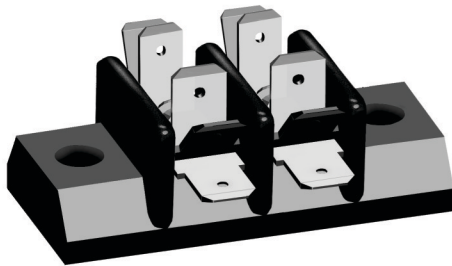

T56-STA0-02

Terminal style: TA0

Poles	2	3	4	5	6	7	8	9	10	11	12	13	14	15	16
L(mm)	46.1	57.1	68.1	79.1	90.1	101	112	123	134	145	156	167	178	189	200
S(mm)	33.0	44.0	55.0	66.0	77.0	88.0	99.0	110	121	132	143	154	165	176	187
Poles	17	18	19	20	21	22	23	24							
L(mm)	211	222	233	244	255	266	277	288							
S(mm)	198	209	220	231	242	253	264	275